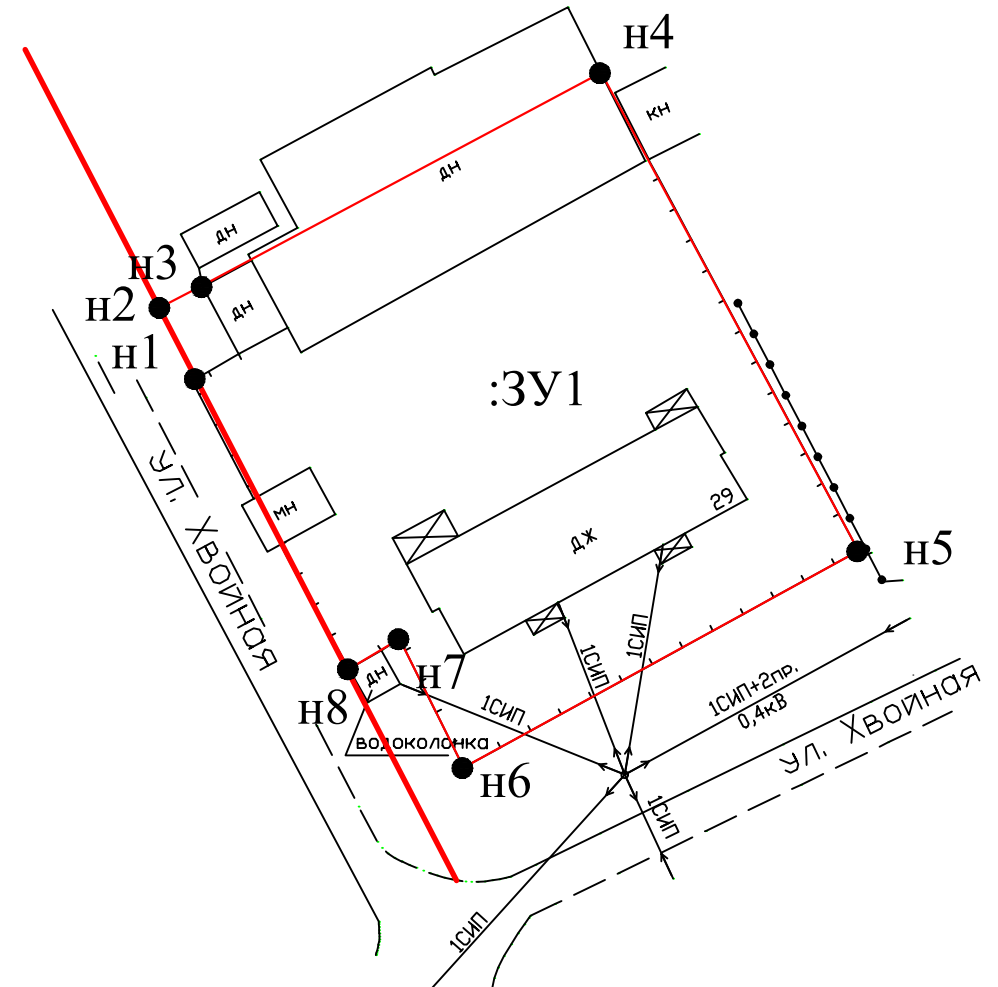

Схема расположения земельного участка в границах
кадастрового квартала

Условные обозначения:

- - красная линия
- - граница существующего земельного участка
- - граница кадастрового квартала
- - вновь образованная граница земельного участка
- :3У1 - обозначение образуемого земельного участка
- 11:05:0401003 - надпись кадастрового квартала
- :522 - кадастровый номер земельного участка

Примечание:

В границах проекта межевания территории
объекты культурного наследия отсутствуют,
публичные сервитуты не установлены

						Договор №84 от 04.05.2017г.			
						земельный участок для обслуживания малоэтажной многоквартирной жилой застройки			
Изм.	Кол.уч.	Лист	№ док.	Подп.	Дата	Проект межевания территории	Стадия	Лист	Листов
								1	
						Материалы по обоснованию			
							ООО "Норг-Инжиниринг" 2017г.		